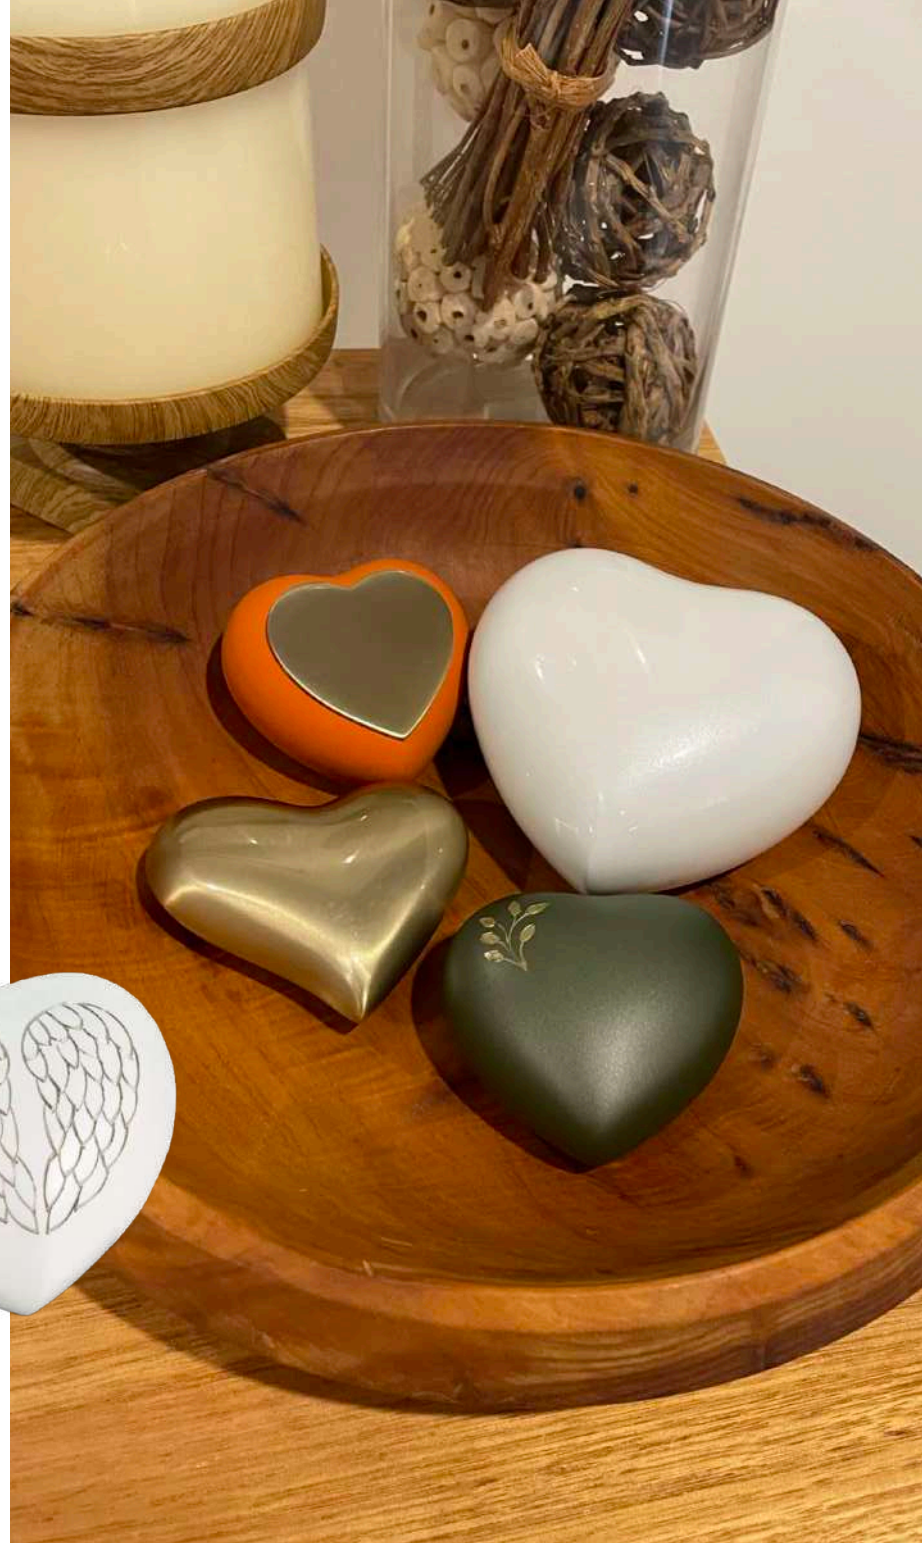

Pearl White
AU2792H

Cherry MDF Stand
AUCMACHS

Pearl Blue
AU2790H

Sky Blue
AU2900H

White MDF Stand
AUCMAWHS

Pearl Pink
AU2791H
smaller pink pearl
heart on page 80

Pearl Angel Wings
AU2794H

LOVEURN 
HEARTS
 (brass)
 8L x 7W x 3H cm