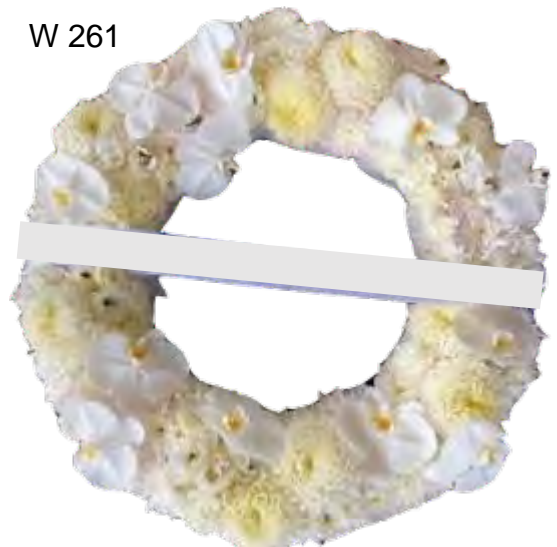

W228

WREATH TRIBUTES

20" - \$255 24" - \$300 30" - \$390 36" - \$480

W229

W230

W231

W232

W 233

NATIVE
WREATH TRIBUTES

16"- \$185 20"- \$335 24"- \$455 30"- \$575 36"- \$705

W 241

W 242

W 243

W 252

W 253

W 254

W 255

WREATH TRIBUTES

16"- \$180 20"- \$270 24"- \$375 30"- \$480 36"- \$600

W 256

W 257

W 259

W 260

W 261

WREATH TRIBUTES

18"- \$255 20"- \$375 24"- \$495 30"- \$690 36"- \$870

W 262

W 263

W 264

W 265

WREATH TRIBUTES

16"- \$180