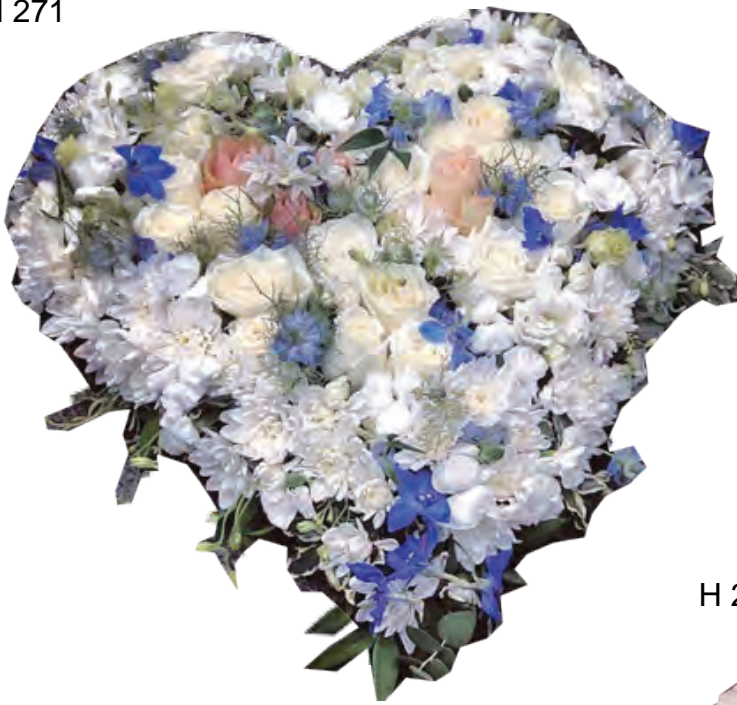

16"- \$150 18"- \$180 24"- \$270 30"- \$375 36"- \$465

H213

H212

H214

H215

HEART TRIBUTES

18" - \$270

24" - \$450

30" - \$630

36" - \$870

H 272

H 271

H 273

HEART TRIBUTES

18" - \$320

24" - \$530